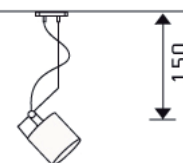

Flex Tube

HOMELIGHT

Designer
Hans Buschfeld

Mått (Lamphuvud)
Diam 57 mm
Höjd 67 mm

Ljuskälla
QR-CBC51 GX5,3 20/35/50W

Färg/Yta
Vit, svart, anodiserad alu, polerad alu

Kapslingsklass
IP20