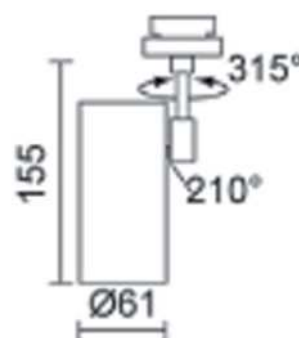

Duolare Star

HOMELIGHT

Designer

Mått
Se bild

Ljuskälla
1x 42W QPAR 51 GU10

Färg/Yta
Krom, matt krom, svart, vit

Kapslingsklass
IP20