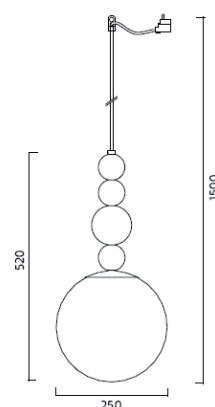

RGB Pendel

HOMELIGHT

Design
Fredrik Mattson 2008

Mått
Se bild

Ljuskälla
60W E27

Färg/Yta
Högblanklackerade träkolor, ant. multifärgade i svart, grönt och bladguld eller svartlackerade.
Kupa av opalglas

Kapslingsklass
IP20

Montage i takkrok