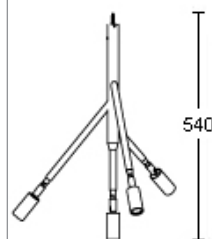

## Kvist 4 armar

# HOMELIGHT

Designer  
Jonas Bohlin

Mått  
Diam 410 mm  
Höjd 540 mm

Ljuskälla  
4x 230/40W E14 halopar 16

Färg/Yta  
Vit  
Rå koppar  
Rå mässing

Kapslingsklass  
IP20

5 m kabel med takkontakt.  
Upphängningskrok för sladd.