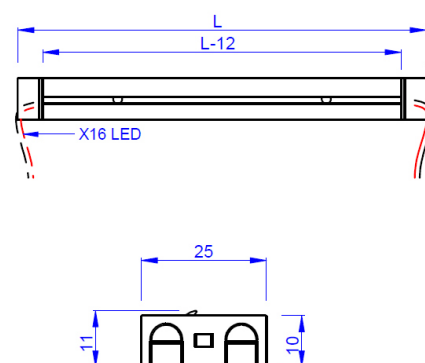

Möbler

HOMELIGHT

Designer

Mått

Bredd 25 mm

Höjd 10 mm

Längd 245 mm Övriga längder se nedan

Ljuskälla

2x 500mA/2W LED varmvit

Asymmetrisk

Färg/Yta

Aluminium

Kapslingsklass

IP50

89594W07: Längd 245 mm, 2x2W
89595W07: Längd 370 mm, 3x2W
89596W07: Längd 495 mm, 4x2W
89597W07: Längd 620 mm, 5x2W
89598W07: Längd 745 mm, 6x2W
89599W07: Längd 995 mm, 8x2W
89730W07: Längd 1995 mm, 16x2W