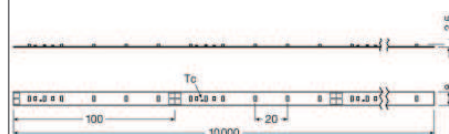

Linearlight flex ECO LF05E2

HOMELIGHT

Designer

Mått

Bredd 8 mm Kapningslängd 100 mm
Tjocklek 1,7 mm Längd mellan dioder 20 mm
Maxlängd 10 000 mm

Ljuskälla

24V/3,6W/m LED 2700K
205lm/m

Färg/Yta

Kapslingsklass
IP20

Tillbehör: LF-2PIN Flex SC Anslutning 500 mm
LF-CONN Flex SC Skarvkontakt
LF-WIRE-30 FLEX SC Förlängningsladd 30 mm
LF-WIRE-150 FLEX SC Förlängningsladd 150 mm