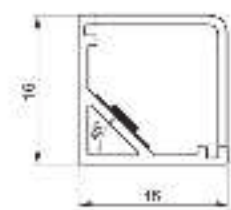

LD8101 LED-profil

HOMELIGHT

Designer

Mått
Längd 2000 mm
Höjd 16 mm
Bredd 16 mm

Ljuskälla

Färg/Yta
Aluminium

Kapslingsklass
IP20

Tillbehör:
Opal kupa
Ändavslut i grå plast