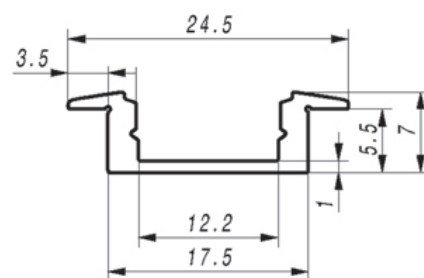

LED profil inf RSL7

HOMELIGHT

Designer

Mått
Längd 2000 mm
Bredd 24,5 mm
Höjd 7 mm

Infällnadsdjup
5,5 mm
Håltagning
17,5 mm x 5,5 mm

Ljuskälla

Färg/Yta
Aluminium

Kapslingsklass