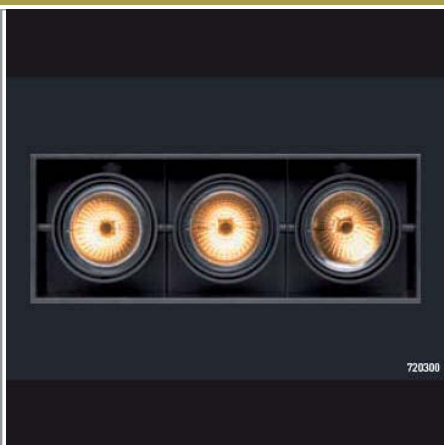

Tommy trimless 3

HOMELIGHT

Mått

Längd 482 mm

Bredd 178 mm

Höjd 120 mm

Håltagning

489x185 mm

Ljuskälla

3xQR111 max 100W

Färg/Yta

Svart, vit/textured, svart + kromringar

Vit/textured + kromringar

Kapslingsklass

IP20

Tillbehör