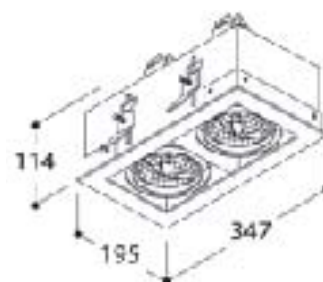

Tommy 2 QR111

HOMELIGHT

Mått

Längd 347

Bredd 195 mm

Infällnadsdjup 120 mm

Håltagning

327x175 mm