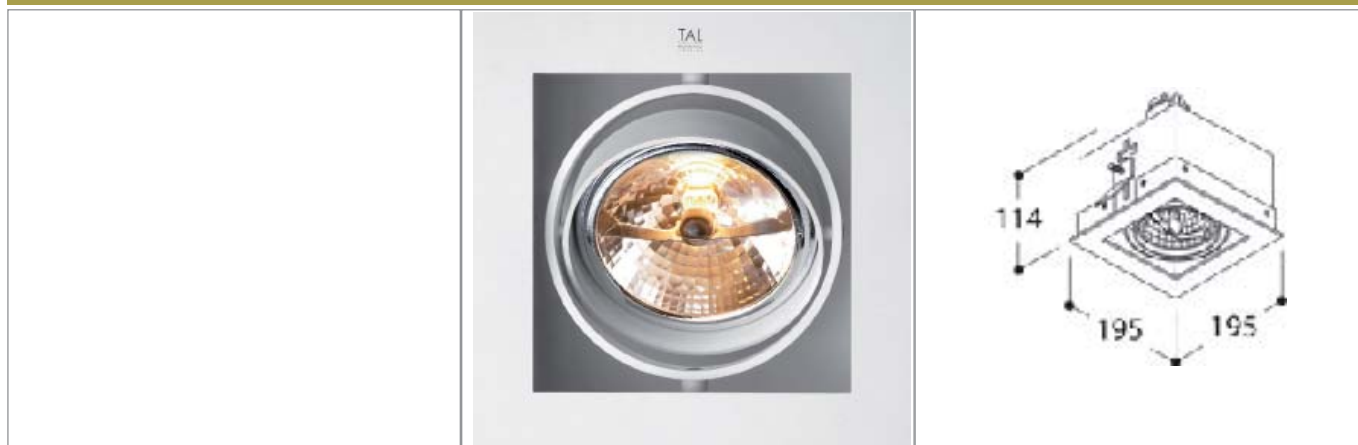

Tommy 1 QR111

HOMELIGHT

Mått

Längd 195 mm

Bredd 195 mm

Infällnadsdjup 120 mm

Håltagning

175x175 mm

Ljuskälla

QR111 max 100W/12V

G53

Färg/Yta

Vit/textured, vit/textured+krom

Gråtextured+svart

Kapslingsklass

IP20