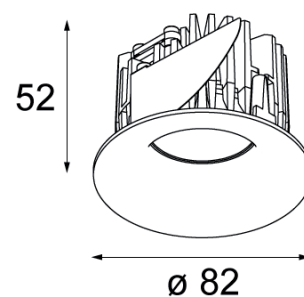

Smart Cake

HOMELIGHT

Designer

Mått
Diam 82 mm
Djup 60 mm

Håltagning
Diam 70 mm

Ljuskälla
LED 6,2W 2700K CRI 90

Färg/Yta
Vit, svart, guld

Kapslingsklass
IP20