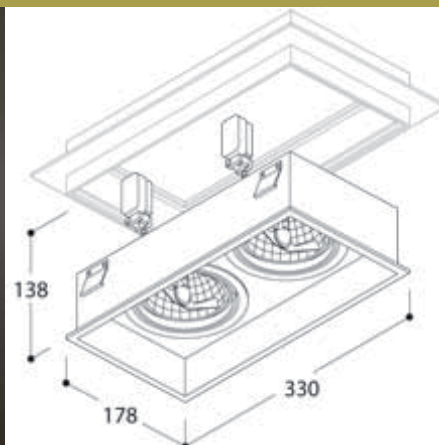

Rasputin 2

HOMELIGHT

Designer

Mått

Längd 330 mm

Bredd 178 mm

Höjd 138 mm

Håltagning
337x185 mm