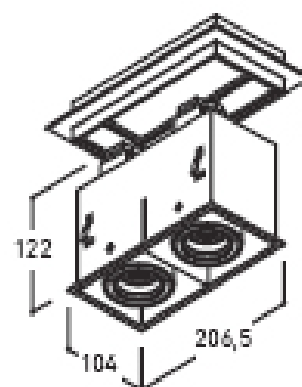

Mini Tommy trimless 2

HOMELIGHT

Designer

Mått

Längd 104 mm Håltagning
Bredd 206,5 mm 213x112 mm
Höjd 130 mm

Ljuskälla

2x 12V/50W GU5,3 QR-CB51

Färg/Yta

Svart/textured, svart/textured + kromringar
Vit/textured, vit/textured + kromringar

Kapslingsklass

IP20

Tillbehör:

720299 Trimless ram.
Surface kit för utanpåliggande montage.

Homelight AB Erik Dahlbergsgatan 41-43 115 34 Stockholm www.homelight.se