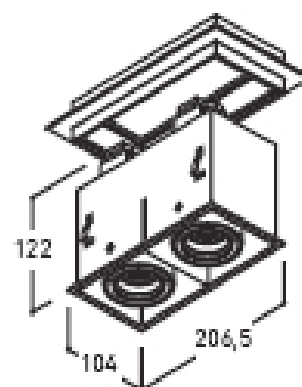

Mini Tommy trimless 2

HOMELIGHT

Designer

Mått

Längd 104 mm Håltagning
Bredd 206,5 mm 213x112 mm
Höjd 130 mm

Ljuskälla

2x 12V/50W GU5,3 QR-CB51

Färg/Yta

Svart/textured, svart/textured + kromringar
Vit/textured, vit/textured + kromringar

Kapslingsklass

IP20

Tillbehör:

720299 Trimless ram.

Surface kit för utanpåliggande montage.

Homelight AB Erik Dahlbergsgatan 41-43 115 34 Stockholm www.homelight.se