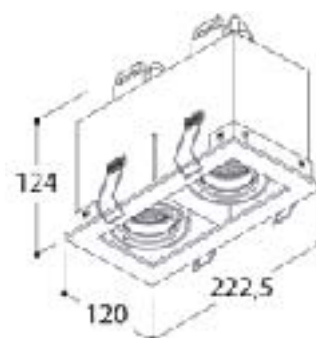

### Mått

Bredd 120 mm  
Längd 222,5 mm  
Höjd 130 mm

Håltagning  
210x100 mm