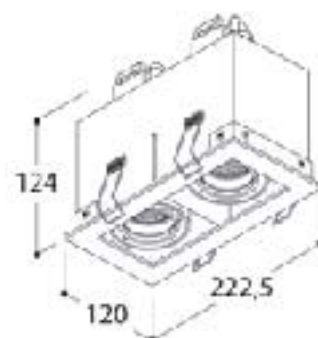

### Mått

Bredd 120 mm  
Längd 222,5 mm  
Höjd 130 mm

Håltagning  
210x100 mm