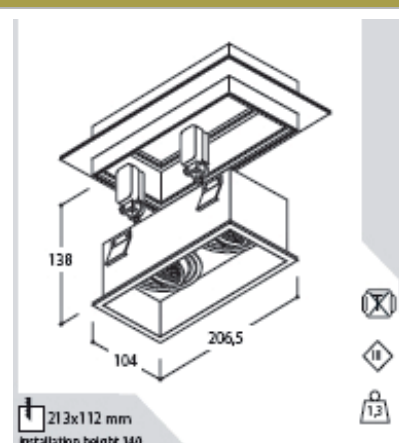

### Mått

Längd 206,5 mm

Bredd 104 mm

Djup 138 mm

Håltagning  
213x112 mm