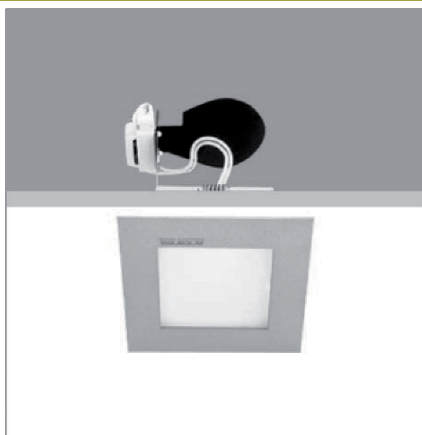

## Micro Battery 6300

# HOMELIGHT

Design  
F.A. Porsche

Mått  
Längd 104mm  
Bredd 104 mm  
Djup 169 mm

Håltagning  
Diam 98 mm

Ljuskälla  
GU5,3 max 50W/12V

Färg/Yta  
Vit, silver eller svart

Kapslingsklass  
IP44

Fyrkantig downlight för inbyggnad.  
Håltagning med runt hål