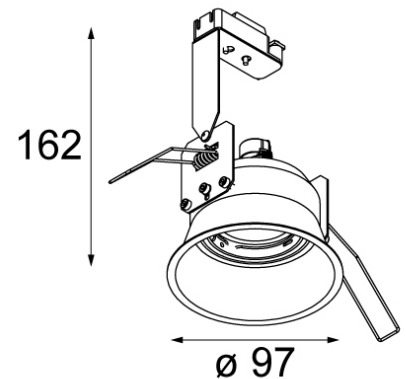

## Lotis ställbar MR16

Designer  
Modular

Mått  
Diameter 97 mm  
Djup 162 mm

Håltagning  
Diameter 92 mm

Ljuskälla  
1x 12V/50W QR-CBC 51 Gx5.3

Färg/Yta  
Vit

Kapslingsklass  
IP20