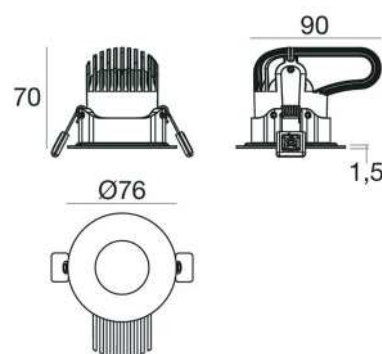

Loro R

HOMELIGHT

Designer

Mått
Diam 76 mm
Djup 70 mm

Håltagning
Diam 68 mm

Ljuskälla
LED 8W 2700K CRI 95

Färg/Yta
Vit

Kapslingsklass
IP44