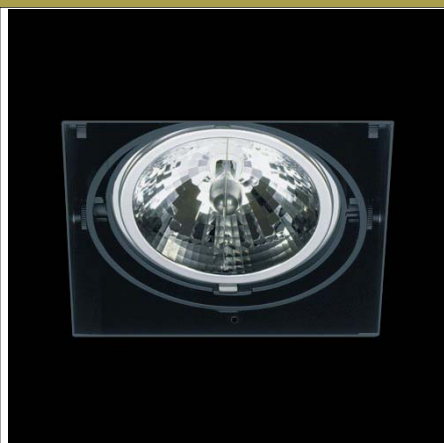

Invi 1xQR111

HOMELIGHT

Mått
Längd 160 mm
Bredd 160 mm
Djup 104 mm

Ljuskälla
QR111 75W/12V

Färg/Yta
Vit, svart

Kapslingsklass
IP20

Trimless downlight
OBS 14 mm ramkant