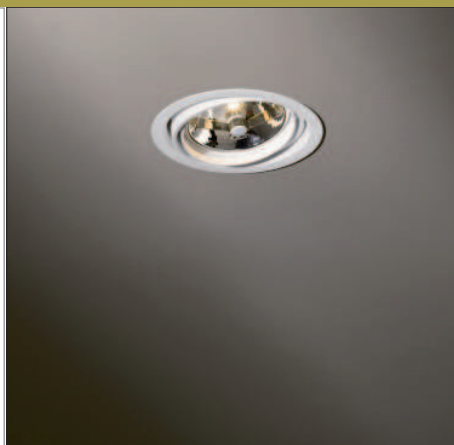

Eclips

HOMELIGHT

Designer

Mått

Diameter 173 mm

Höjd 125 mm

Håltagning 154 mm

Ljuskälla

1x 12V/35-100W QR-LP111

Färg/Yta

Texturerad vit

Kapslingsklass

IP20

Övriga färger: Borstat aluminium

Tillbehör: Frontring 111 Texturerad vit
Frontring 111 Texturerad svart
Frontring 111 Krom

Justerbar 30°.