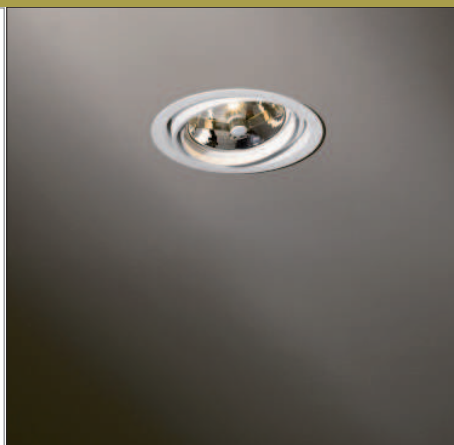

Eclips

HOMELIGHT

Designer

Mått

Diameter 173 mm

Höjd 125 mm

Håltagning 154 mm

Ljuskälla

1x 12V/35-100W QR-LP111

Färg/Yta

Texturerad vit

Kapslingsklass

IP20

Övriga färger: Borstat aluminium

Tillbehör: Frontring 111 Texturerad vit  
Frontring 111 Texturerad svart  
Frontring 111 Krom

Justerbar 30°.