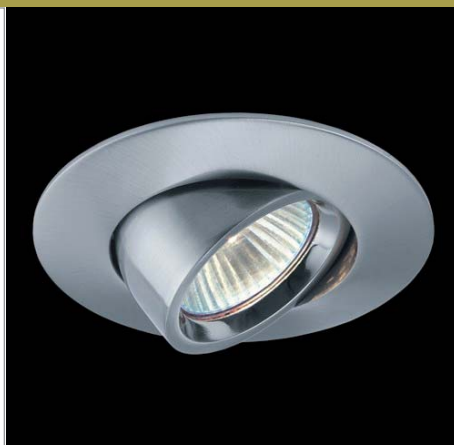

ENB Downlight

HOMELIGHT

Designer

Mått

Diam 100 mm

Infällnadsdjup 120 mm

Håltagning 93 mm

Ljuskälla