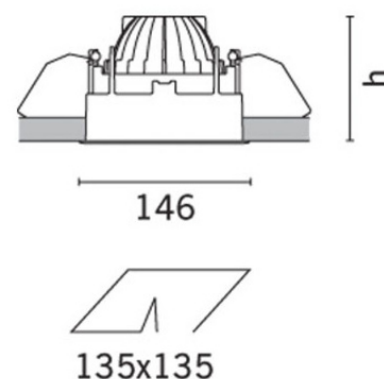

# HOMELIGHT

Designer

Mått  
Höjd 126 mm  
Bredd 146 mm  
Längd 146 mm

Hålltagning  
Bredd 135 mm  
Längd 135 mm

Ljuskälla  
1x max 75W/12V QR111 G53

Färg/Yta  
Vit

Kapslingsklass  
IP23  
IP44 med soft lins filter MWL6