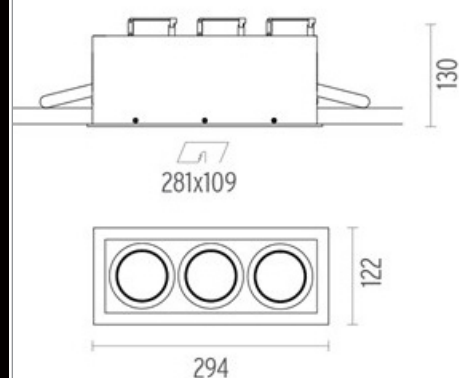

Battery 6023

HOMELIGHT

Designer  
F.A. Porsche

**Mått**

Längd 294 mm

Bredd 122 mm

Djup 130 mm

Håltagning  
281x109 mm