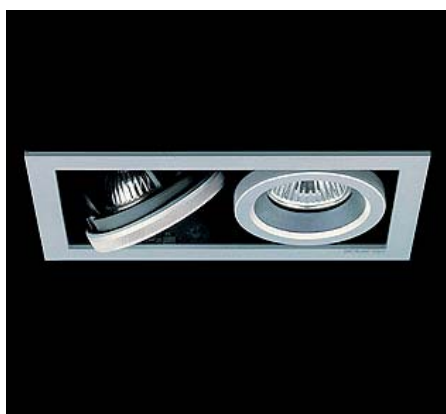

Battery 6022

HOMELIGHT

Design
F.A. Porsche

Mått
Längd 208 mm
Bredd 122 mm
Djup 130 mm

Håltagning
109x195 mm

Ljuskälla
QR-CB51 2x50W/12V

Färg:
Vit, svart, silver

Kapslingsklass
IP23

Gyroupphängd vippled