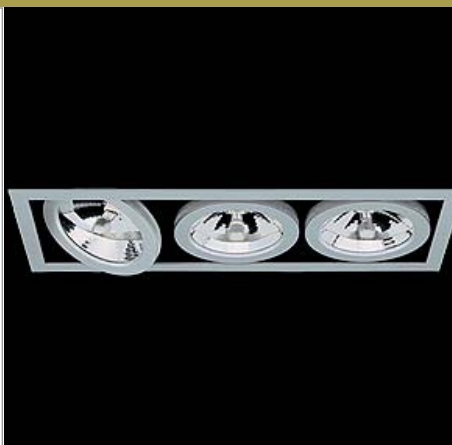

Battery 6003

HOMELIGHT

Designer
F. A. Porsche

Yttermått
Längd 426 mm
Bredd 168 mm
Djup 128 mm

Ljuskälla
3xQR-111 max 100W/12V G53

Färg/Yta
Vit matt, svart matt, kvicksilver

Kapslingsklass
IP23