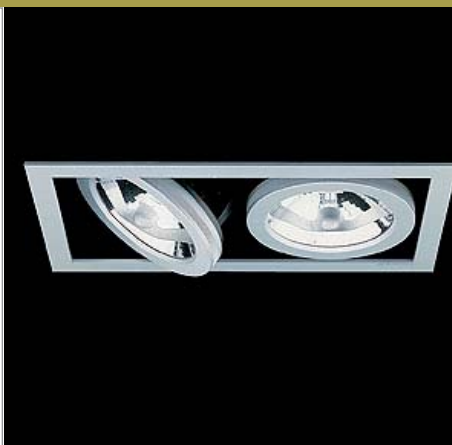

## Battery 6002

# HOMELIGHT

Designer  
F. A. Porsche

Mått  
Längd 297 mm  
Bredd 168 mm  
Höjd 128 mm

Håltagning  
281x152 mm

Ljuskälla  
2xQR-111 max 100W/12V G53

Färg/Yta  
Vit matt, svart matt, kvicksilver

Kapslingsklass  
IP23