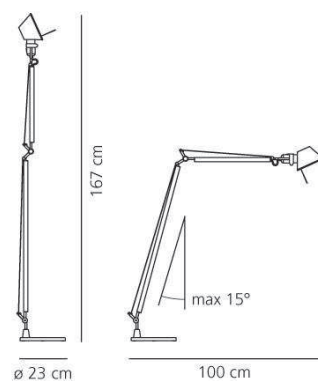

Tolomeo golv

# HOMELIGHT

Designer  
Michele de Lucchi  
Giancarlo Fassina

Mått  
Se bild

Ljuskälla  
1x 70W E27 Halogen

Färg/Yta  
Aluminium, svart

Kapslingsklass  
IP20