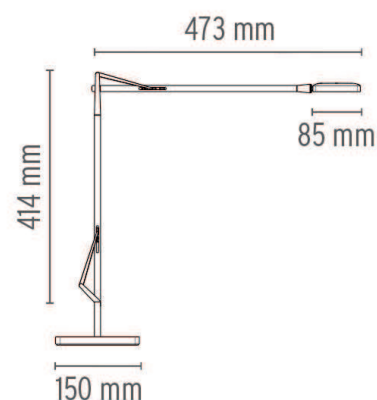

Kelvin Edge

HOMELIGHT

Designer
Antonio Citterio

Mått
Se bild

Ljuskälla
EDGE LIGHTING 2700/3200K 300lm CRI90
8W

Färg/Yta
Vit, krom, svart, titan

Kapslingsklass
IP20