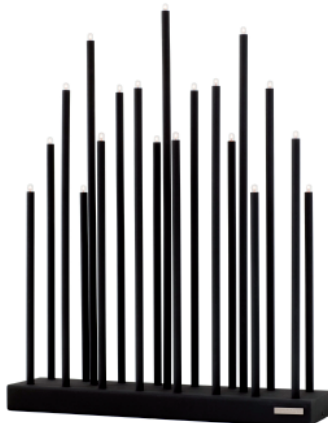

Elflugan

HOMELIGHT

Designer
Lundgren&Strandberg

Mått
Höjd 360 mm
Bredd 320 mm
Djup 80 mm

Ljuskälla
19x glödlampa E5 14V/0,8W

Färg/Yta
Antracitgrå, kolsvart, kritvit, off white

Kapslingsklass
IP20

Levereras med stickproppstransformator 11,5V med DIN-propp