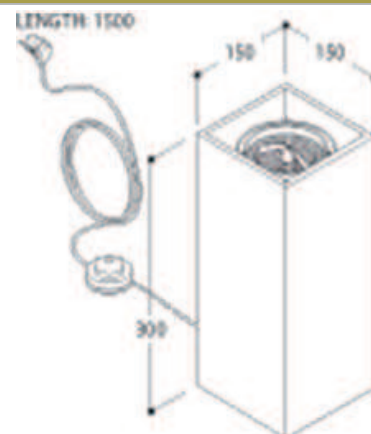

Dado golv

HOMELIGHT

Designer

Mått
Bredd 150 mm
Djup 150 mm
Höjd 300 mm

Ljuskälla
1x 230V/35-100W QR-LP111

Färg/Yta
Texturerad vit

Kapslingsklass
IP20

Övriga färger: Borstat aluminium
Texturerad svart