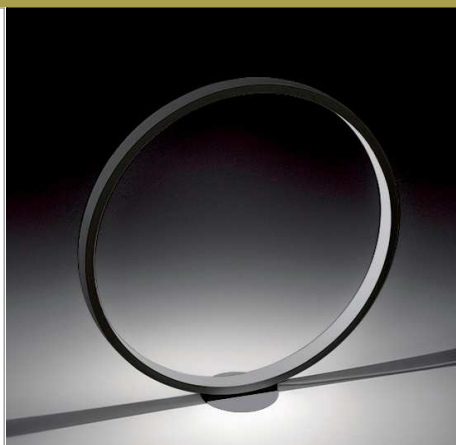

Assolo70 golv

HOMELIGHT

Designer
Luta Bettonica

Mått
Diam 700 mm
Basdiam 175 mm

Ljuskälla
1x LED 27W 2900lm 2800K

Färg/Yta
Svart, vit, matt guld

Kapslingsklass
IP20

Dimmer ingår