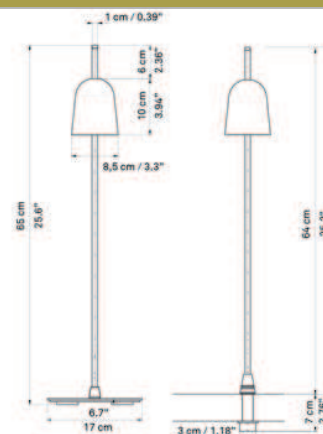

Ascent bord

HOMELIGHT

Designer
Daniel Rybakken

Mått
Höjd 65 cm
Bredd 17 cm
Djup 17 cm

Ljuskälla
1x 230V/10W LED

Färg/Yta
Svart

Kapslingsklass
IP20