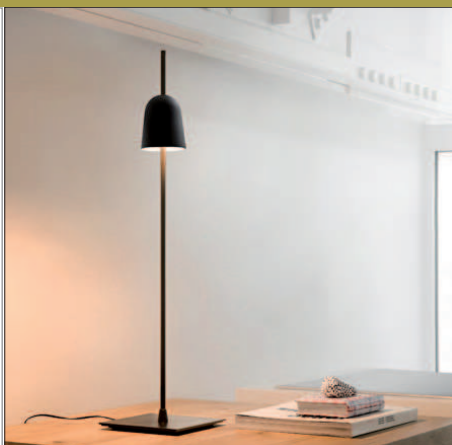

Ascent bord

HOMELIGHT

Designer
Daniel Rybakken

Mått
Höjd 65 cm
Bredd 17 cm
Djup 17 cm

Ljuskälla
1x 230V/10W LED

Färg/Yta
Svart

Kapslingsklass
IP20