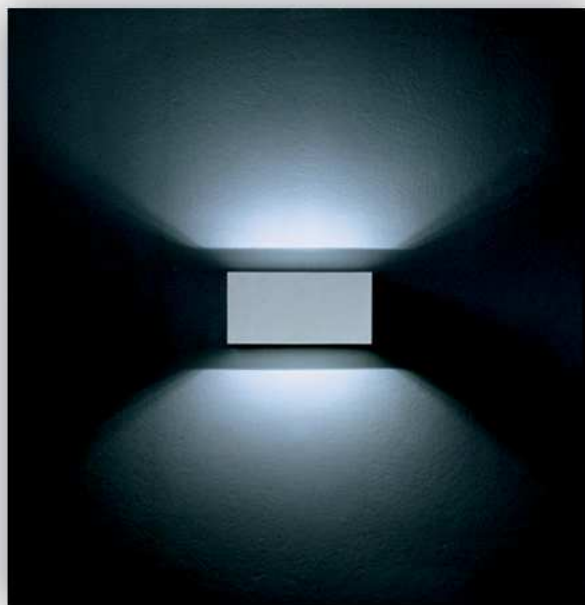

Rea Zelda

20% på ordinarie pris

Benämning	Ordinarie pris
Zelda 1x100 100W R7s vit IP54	1 899,00
Zelda 1x100 100W R7s alu IP54	1 899,00
Zelda 80/80 100W R7s vit IP54	2 054,00
Zelda 80/80 100W R7s alu IP54	1 935,00
Zelda 1x120 13W G24d1 alu IP54	1 935,00
Zelda 1x120 13W G24d1 vit IP54	1 935,00
Zelda 1x120 13W G24q1 alu IP54	2 167,00