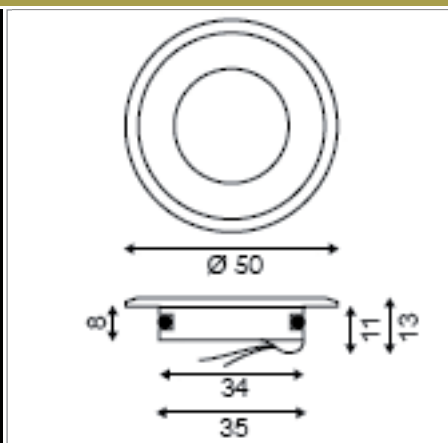

Spotled

HOMELIGHT

Mått
Se bild

Ljuskälla
Powerled 1,5W
24V DC (ca 1,8W)

Färg/Yta
Borstad aluminium

Kapslingsklass
IP67

LEDfärger: Kallvit, varmvit, blå, amber
1,2 meter anslutningsledning 2x0,25
O-ring för enkel installation