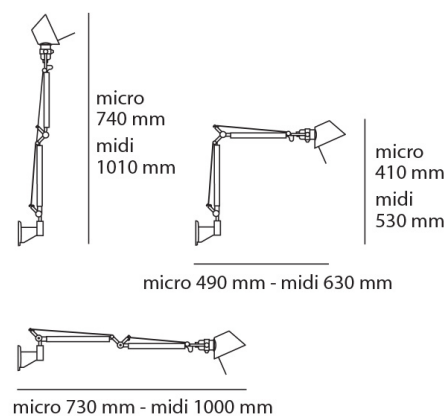

Tolomeo Micro stomme

HOMELIGHT

Designer
Michele De Lucchi
Giancarlo Fassina

Mått

Längd 490 mm Maxhöjd 740 mm
Höjd 410 mm
Maxlängd 730 mm

Ljuskälla

1x 230V/46W E14

Färg/Yta