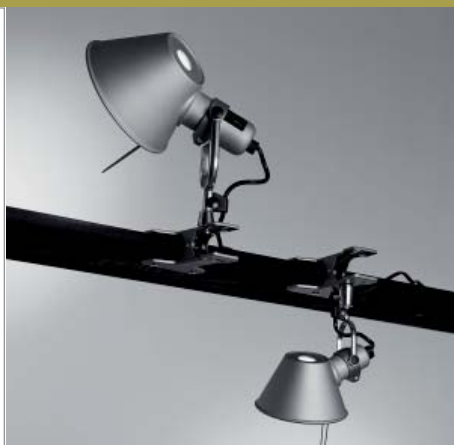

Tolomeo Micro Pinza

HOMELIGHT

Designer
Michele de Lucchi
Giancarlo Fassina

Mått
Höjd 200 mm
Djup 160 mm

Ljuskälla
HALO 60W E14

Färg/Yta
Aluminium, gul, brons, orange, röd, grön, grå
turkos, blå

Kapslingsklass
IP20