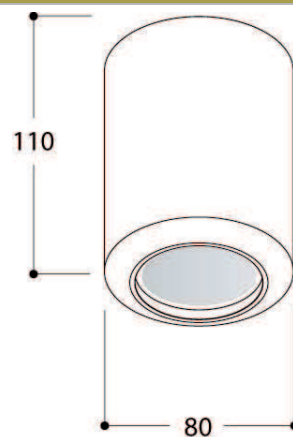

Simplon splash on

HOMELIGHT

Designer

Mått
Diameter 80 mm
Höjd 110 mm

Ljuskälla
1x 12V/35W QR-C51 Alu GU5,3

Färg/Yta
Texturerad vit

Kapslingsklass
IP54

Övriga färger: Texturerad svart