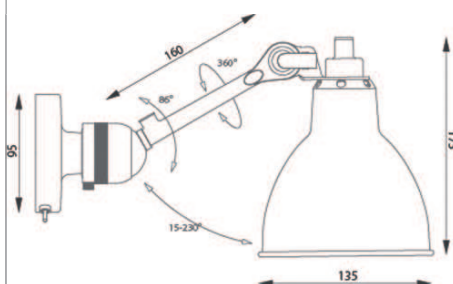

N°304 vägg

HOMELIGHT

Designer
Bernard-Albin Gras

Mått
Se bild

Ljuskälla
1x 11W E14 lågenergi

Färg/Yta
Svart/krom, Svart/svart, svart/koppar
Svart/svart/koppar

Kapslingsklass
IP20

Finns även färdigkopplad med sladdställ 1,9m.