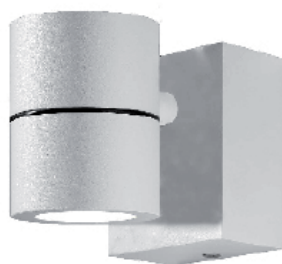

Hekowa 50 T

HOMELIGHT

Mått se ovan

Ljuskälla
1x max 50W/12V alureflektor
GX5,3

Yta/Färg
Borstad aluminium
Vit textur

Kapslingsklass
IP20

Elektronisk transformator i foten