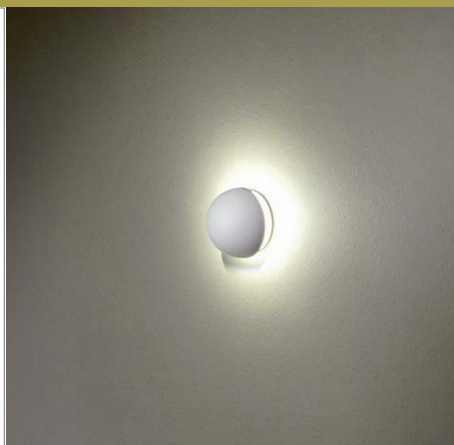

Chromos RGB

HOMELIGHT

Designer

Mått

Diam 64 mm

Höjd 42 mm

Djup 45 mm

Ljuskälla