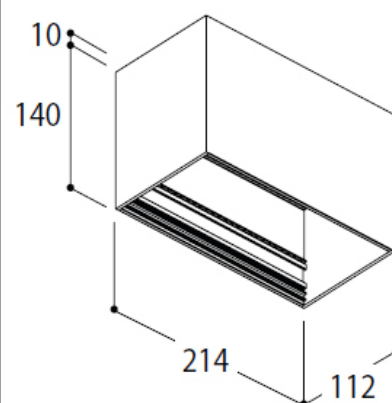

Surface kit small 2

HOMELIGHT

Designer

Mått

Längd 214 mm

Bredd 112 mm

Höjd 150 mm

Ljuskälla