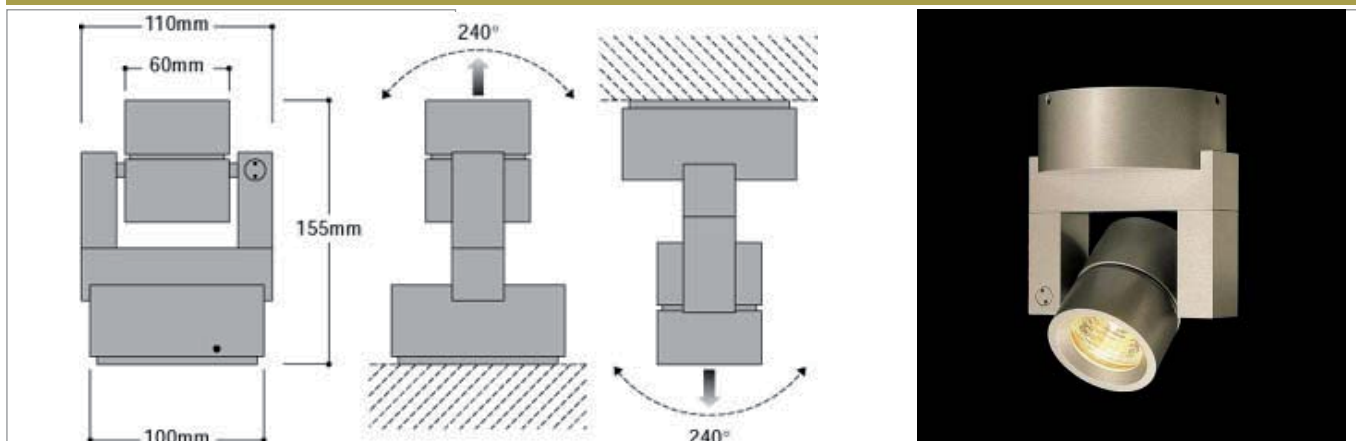

# HOMELIGHT

Mått  
Se bild ovan

Ljuskälla  
Max 35W/12V alurefektor  
GX5,3

Färg/yta  
Borstad aluminium, svart/textured

Kapslingsklass  
IP20

Halogenspotlight med inbyggd elektronisk transformator.  
Finns även för 230V halogenlampa max 35W samt för 12V med extern transformator.