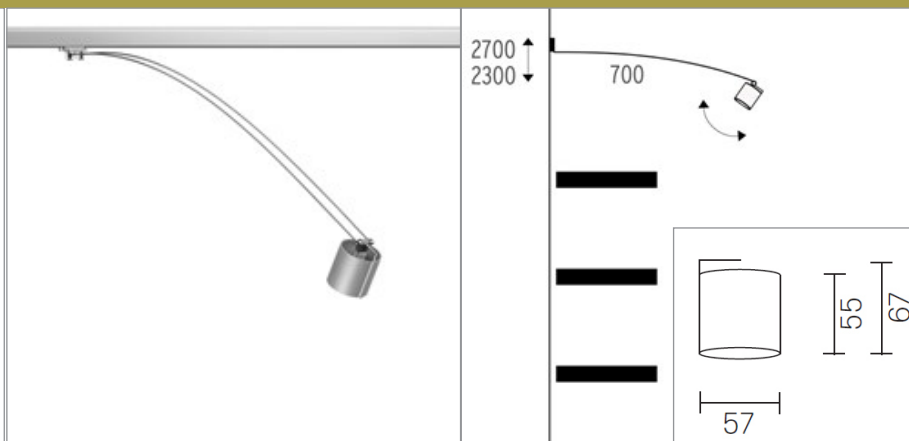

LightLight Tube shop

HOMELIGHT

Designer  
Hans Buschfeld

Mått  
Höjd 67 mm  
Diameter 57 mm  
Längd 700 mm

Ljuskälla  
1x 12V/20-50W QR-CBC 51 GX5.3  
clear/frosted

Färg/Yta  
Vit

Kapslingsklass  
IP20