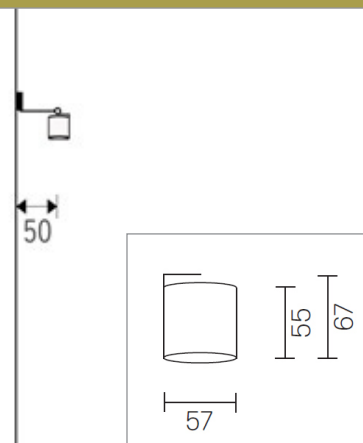

LightLight Tube Shop-W

HOMELIGHT

Designer
Hans Buschfeld

Mått
Höjd 67 mm
Diameter 57 mm

Ljuskälla
1x 12V/20-50W QR-CBC 51 GX5.3
clear/frosted

Färg/Yta
Vit

Kapslingsklass
IP20