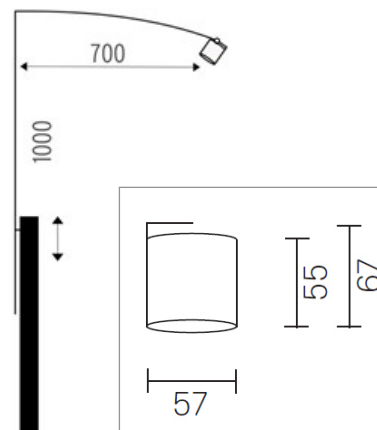

LightLight Tube Poster

HOMELIGHT

Designer
Hans Buschfeld

Mått
Höjd 67 mm
Diameter 57 mm
Längd 700 mm

Ljuskälla
1x 12V/20-50W QR-CBC 51 GX5.3
clear/frosted

Färg/Yta
Vit

Kapslingsklass
IP20