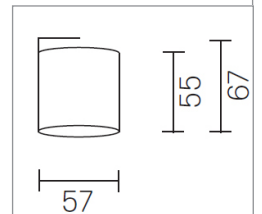

HOMELIGHT

LightLight Spot FlexTube s-c

Designer
Hans Buschfeld

Mått
Höjd 67 mm
Diameter 57 mm
Längd 150 mm

Ljuskälla
1x 12V/20-50W QR-CBC 51 GX5.3
clear/frosted

Färg/Yta
Vit

Kapslingsklass
IP20