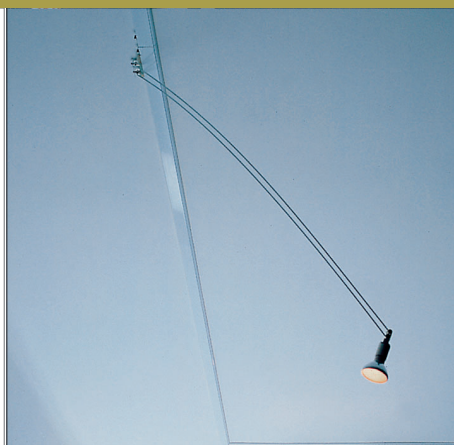

## LightLight Spot B15

# HOMELIGHT

Designer  
Hans Buschfeld

Mått  
Höjd 82 mm  
Diameter 25 mm  
Längd 700 mm

Ljuskälla  
1x 12V/20-35W QR-C 38 B15d  
clear/frosted

Färg/Yta  
Aluminium

Kapslingsklass  
IP20