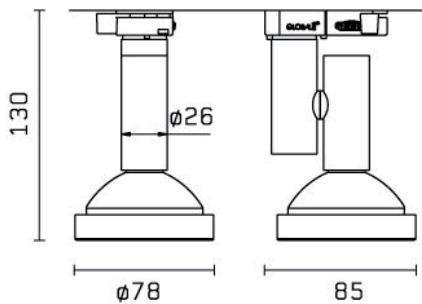

HOMELIGHT

Fort Knox tak/vägg

Mått
Se bild ovan

Ljuskälla
QT14 max 40W/230V
G9

Färg/Yta
Vit, krom eller svart

Kapslingsklass
IP20

Spotlight för tak- eller väggmontage
Spridningsvinkel 89gr