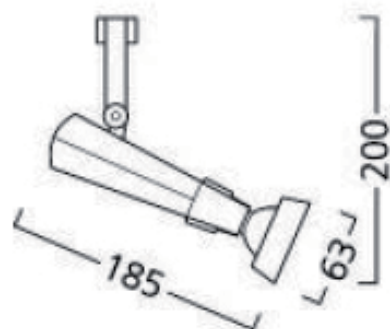

Pixo Pro XS Cool 50

HOMELIGHT

Mått
Se ovan

Ljuskälla
QR-CB51 50W/12V

Färg/Yta
Vit, matt silver

Kapslingsklass
IP20

Finns med LS1-adapter eller LS3-adapter
Tillbehör:
Bländskydd